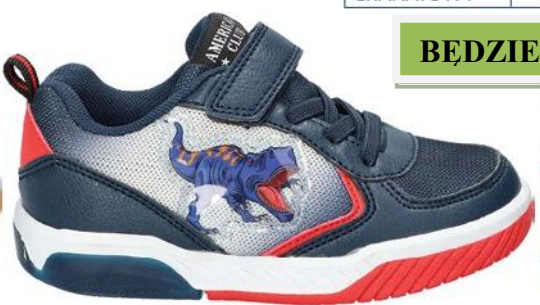

BĘDZIE PÓŹNIEJ

SKÓRZANA WKŁADKA

ŚWIECĄCA PODESZWA LED

238/24 ES 157/24 ROZMIAR: 22 - 26 12 PAR

KOLOR	22	23	24	25	26
FUXIA	0	1	1	2	2
RÓŻOWY	1	1	1	1	2