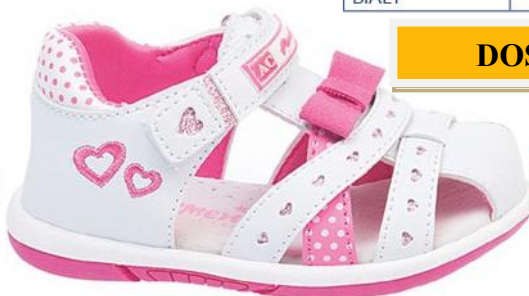

525/24 DR 29/22 ROZMIAR: 26 - 30 12 PAR

KOLOR	26	27	28	29	30
RÓŻOWY	1	2	1	1	1
FUXIA	1	1	2	1	1

DOSTĘPNY

SKÓRZANA WKŁADKA

526/24 DR 28/22 ROZMIAR: 26 - 30 12 PAR

KOLOR	26	27	28	29	30
RÓŻOWY	1	1	2	1	1
BIAŁY	1	1	1	2	1